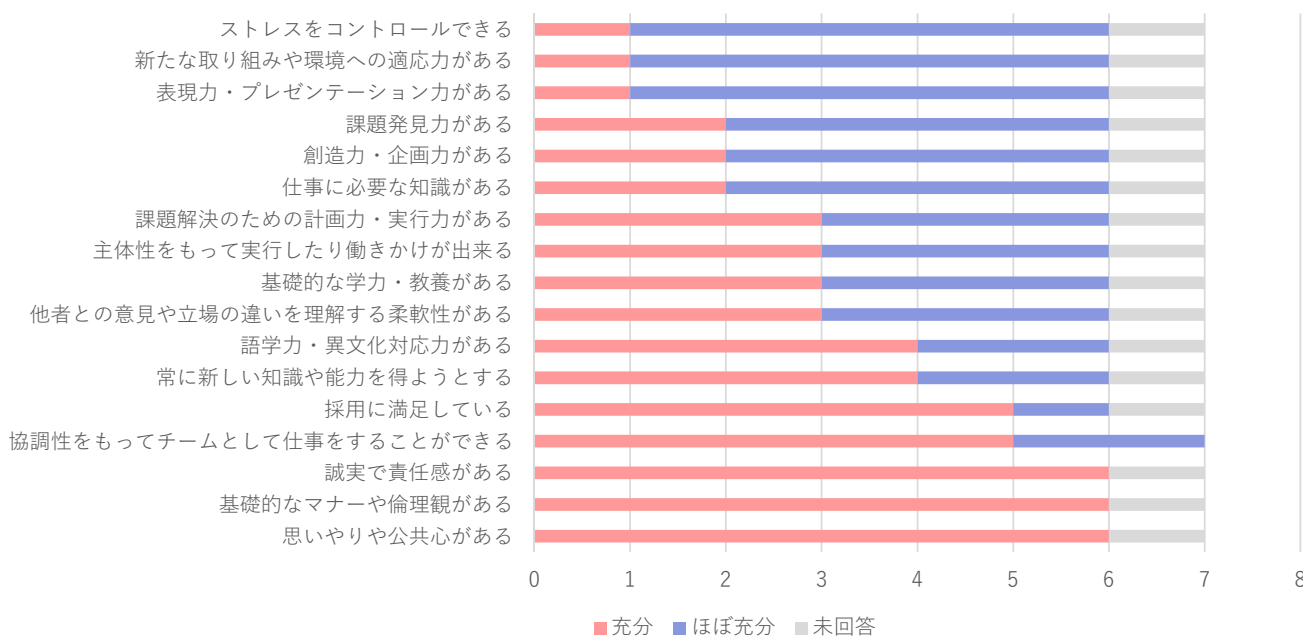

企業アンケート【短大】

2021年12月～2022年2月実施（ 7社 ）

①貴社に在籍する大阪女学院短大卒業生の特徴について教えてください。

②貴社にとってどの項目が重要でしょうか。

③本学卒業生についてのご感想、本学についてのご意見がございましたらご記入ください。

- 様々な業務先で活躍して頂いております。特に感じるのは、コミュニケーション力の高さと、他者（周囲）への配慮ができる方が多いという点です。
- 素直で真面目な方が多く、前向きに業務に取り組んで下さっていました。
- 現場の上長からも頑張っている旨の評価を聞いております。