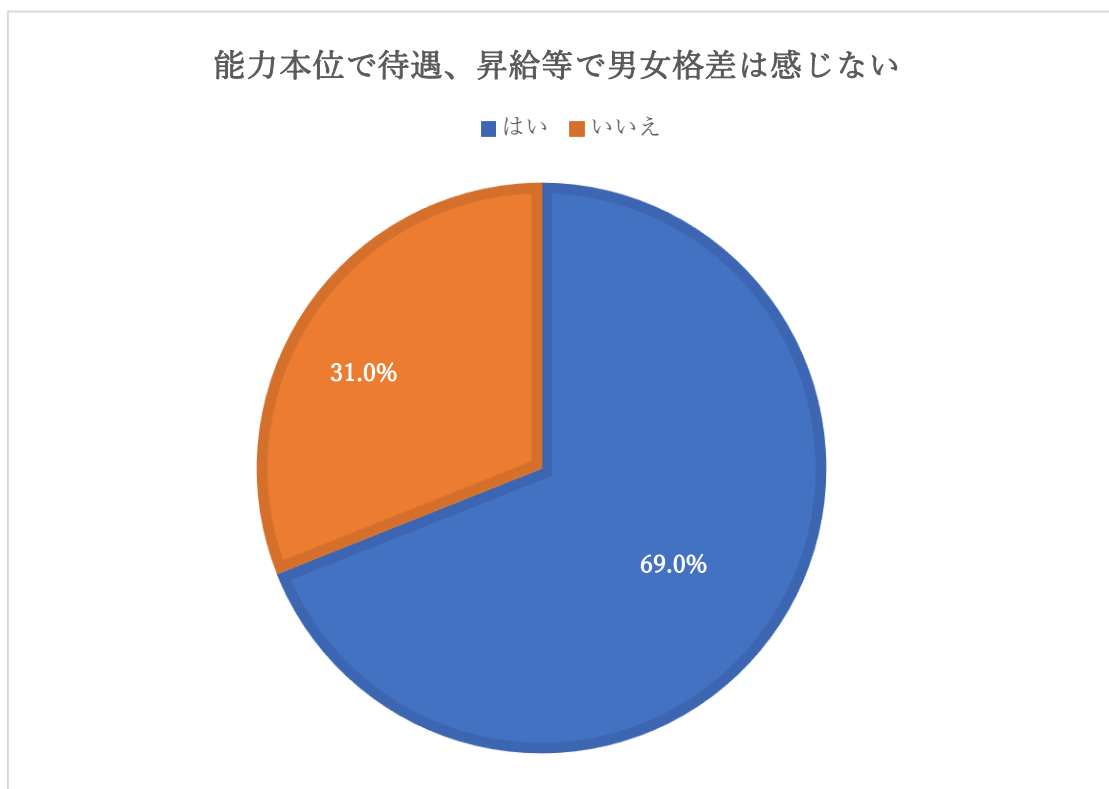

【大学】

- ・送付対象者：卒業後1年<2021年3月卒業生>(717-生&7199-生)
卒業後3年<2019年3月卒業生>(715-生&7179-生)
- ・アンケート送付数：194名
- ・アンケート回答数：48名
- ・アンケート回収率：24.7%

【短大】

- ・送付対象者：卒業後1年<2021年3月卒業生>(319-生)
卒業後3年<2019年3月卒業生>(317-生)
- ・アンケート送付数：127名
- ・アンケート回答数：29名
- ・アンケート回収率：22.8%

【大学】

【短大】

【大学】

【短大】

【大学】

【短大】

【大学】

【短大】