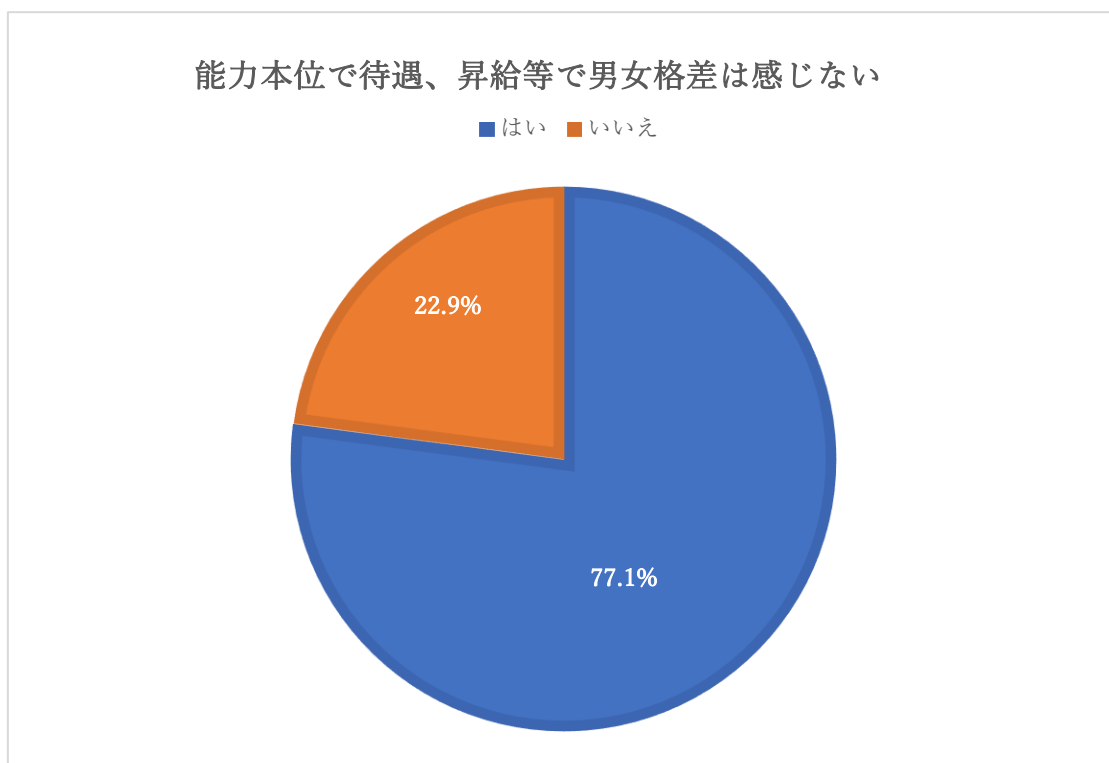

【大学】

- ・送付対象者：卒業後1年<2021年3月卒業生>(717-生&7199-生)
卒業後3年<2019年3月卒業生>(715-生&7179-生)
- ・アンケート送付数：194名
- ・アンケート回答数：48名
- ・アンケート回収率：24.7%

【短大】

- ・送付対象者：卒業後1年<2021年3月卒業生>(319-生)
卒業後3年<2019年3月卒業生>(317-生)
- ・アンケート送付数：127名
- ・アンケート回答数：29名
- ・アンケート回収率：22.8%

【大学】

【短大】

【大学】

【短大】

【大学】

【短大】

【大学】

【短大】