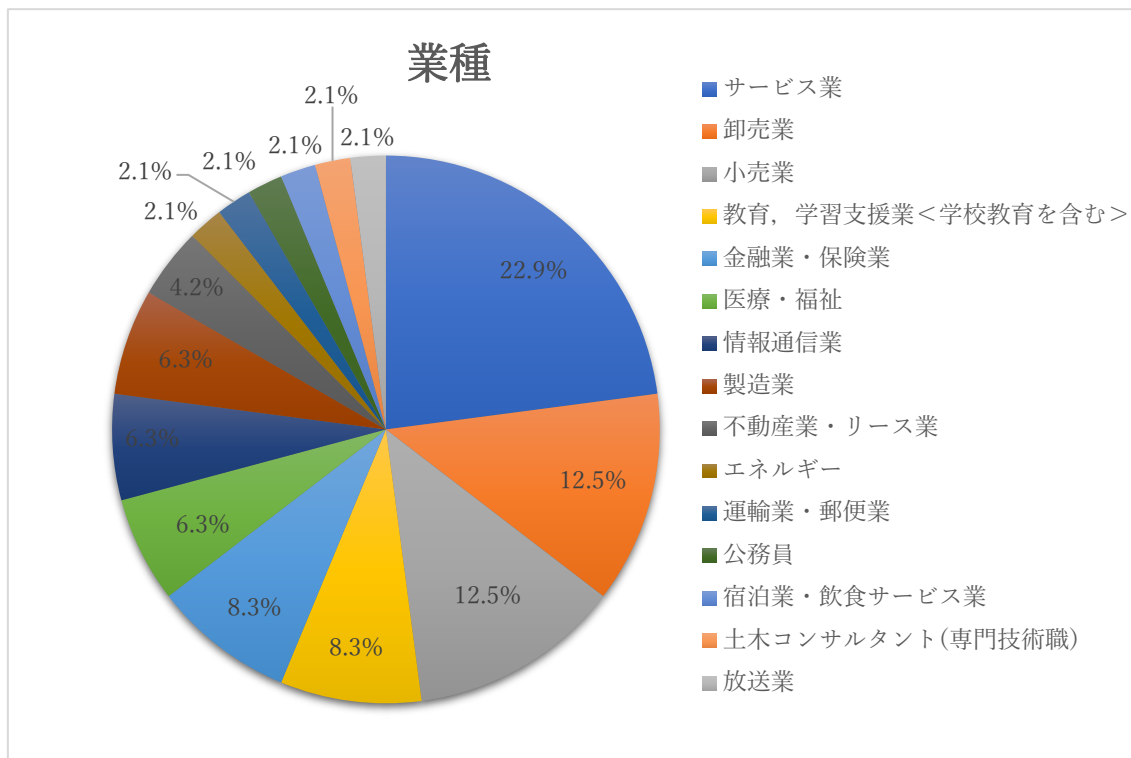

【大学】

- ・送付対象者：卒業後1年<2021年3月卒業生>(717-生&7199-生)
卒業後3年<2019年3月卒業生>(715-生&7179-生)
- ・アンケート送付数：194名
- ・アンケート回答数：48名
- ・アンケート回収率：24.7%

【短大】

- ・送付対象者：卒業後1年<2021年3月卒業生>(319-生)
卒業後3年<2019年3月卒業生>(317-生)
- ・アンケート送付数：127名
- ・アンケート回答数：29名
- ・アンケート回収率：22.8%

【大学】

【短大】

【大学】

【短大】

【大学】

【短大】

【大学】

【短大】