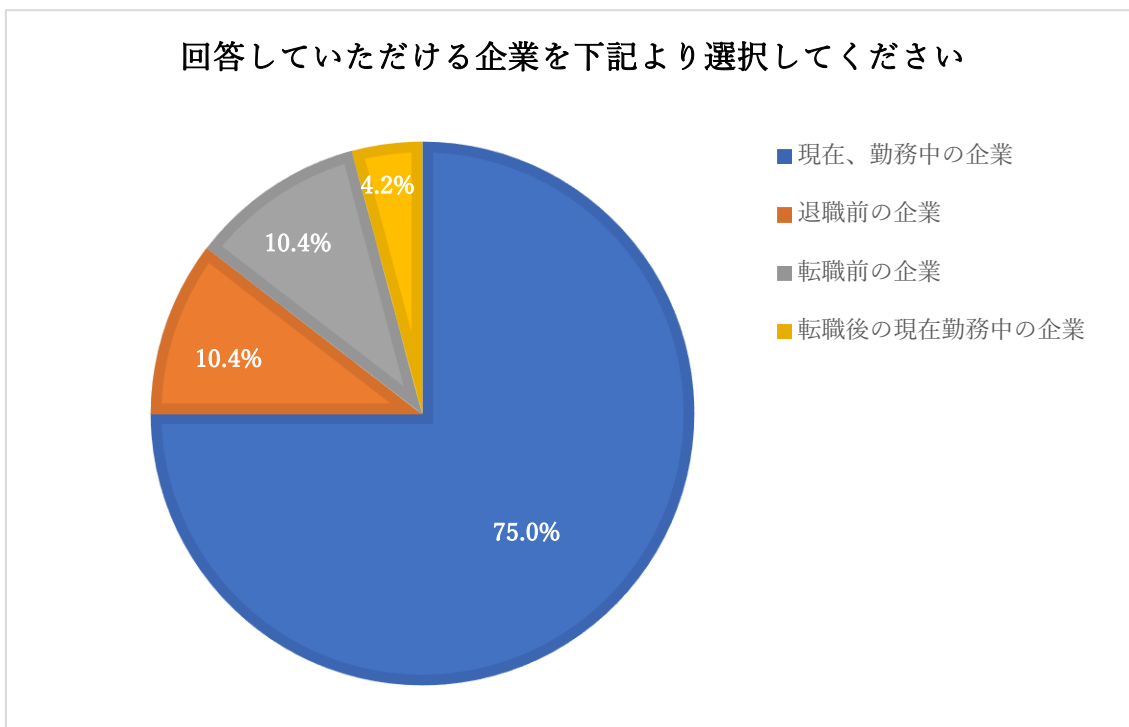

【大学】

- ・送付対象者：卒業後1年<2021年3月卒業生>(717-生&7199-生)
卒業後3年<2019年3月卒業生>(715-生&7179-生)
- ・アンケート送付数：194名
- ・アンケート回答数：48名
- ・アンケート回収率：24.7%

【短大】

- ・送付対象者：卒業後1年<2021年3月卒業生>(319-生)
卒業後3年<2019年3月卒業生>(317-生)
- ・アンケート送付数：127名
- ・アンケート回答数：29名
- ・アンケート回収率：22.8%

【大学】

【短大】

【大学】

【短大】

【大学】

【短大】

【大学】

【短大】