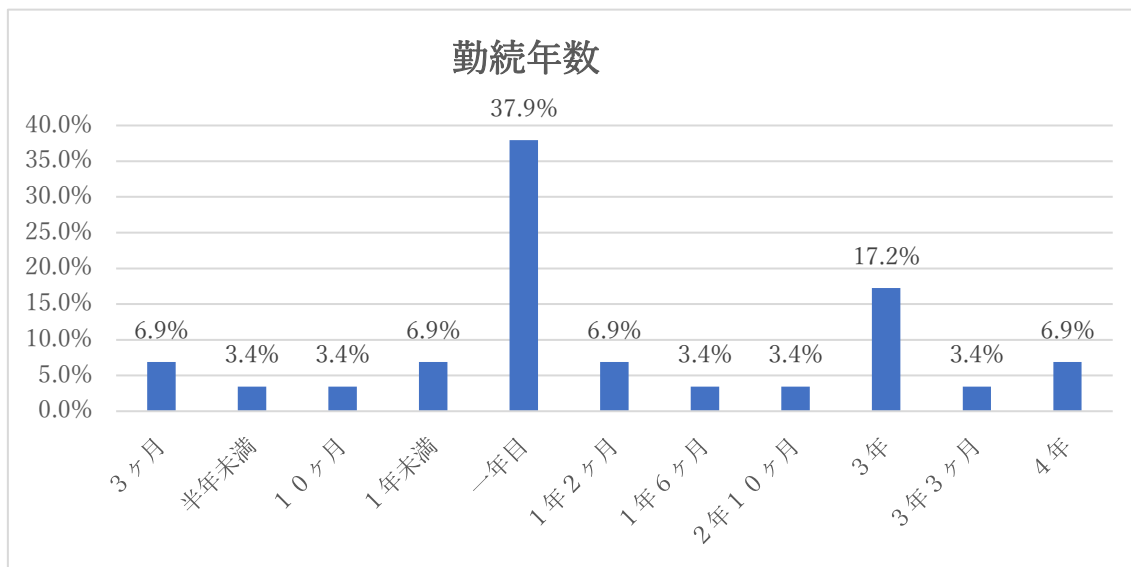

【大学】

- ・送付対象者：卒業後1年<2021年3月卒業生>(717-生&7199-生)
卒業後3年<2019年3月卒業生>(715-生&7179-生)
- ・アンケート送付数：194名
- ・アンケート回答数：48名
- ・アンケート回収率：24.7%

【短大】

- ・送付対象者：卒業後1年<2021年3月卒業生>(319-生)
卒業後3年<2019年3月卒業生>(317-生)
- ・アンケート送付数：127名
- ・アンケート回答数：29名
- ・アンケート回収率：22.8%

【大学】

【短大】

【大学】

【短大】

【大学】

【短大】

【大学】

【短大】