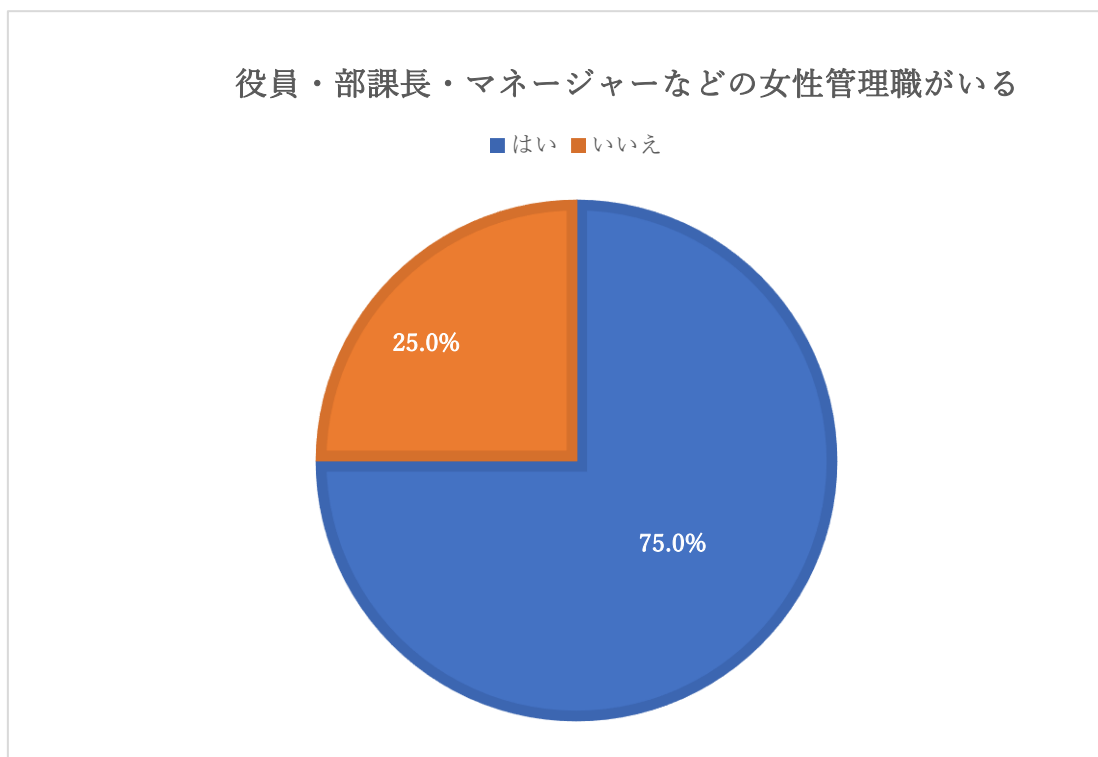

【大学】

- ・送付対象者：卒業後1年<2021年3月卒業生>(717-生&7199-生)
卒業後3年<2019年3月卒業生>(715-生&7179-生)
- ・アンケート送付数：194名
- ・アンケート回答数：48名
- ・アンケート回収率：24.7%

【短大】

- ・送付対象者：卒業後1年<2021年3月卒業生>(319-生)
卒業後3年<2019年3月卒業生>(317-生)
- ・アンケート送付数：127名
- ・アンケート回答数：29名
- ・アンケート回収率：22.8%

【大学】

【短大】

【大学】

【短大】

【大学】

【短大】

【大学】

【短大】