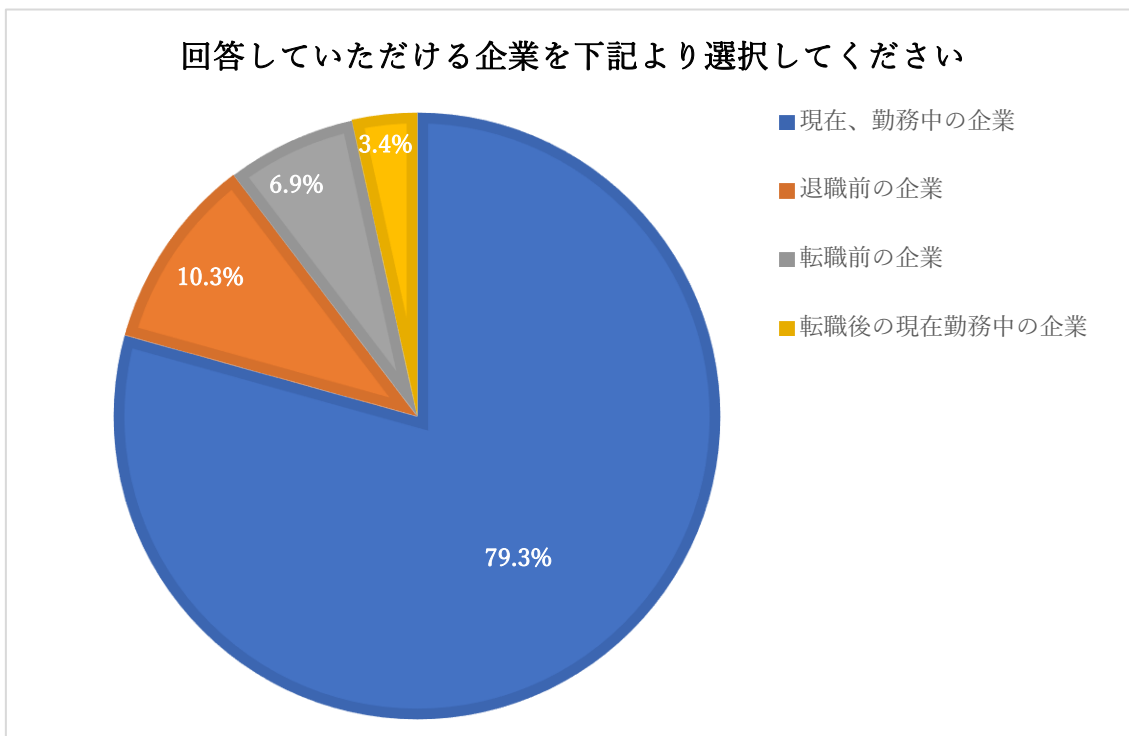

【大学】

- ・送付対象者：卒業後1年<2021年3月卒業生>(717-生&7199-生)
卒業後3年<2019年3月卒業生>(715-生&7179-生)
- ・アンケート送付数：194名
- ・アンケート回答数：48名
- ・アンケート回収率：24.7%

【短大】

- ・送付対象者：卒業後1年<2021年3月卒業生>(319-生)
卒業後3年<2019年3月卒業生>(317-生)
- ・アンケート送付数：127名
- ・アンケート回答数：29名
- ・アンケート回収率：22.8%

【大学】

【短大】

【大学】

【短大】

【大学】

【短大】

【大学】

【短大】