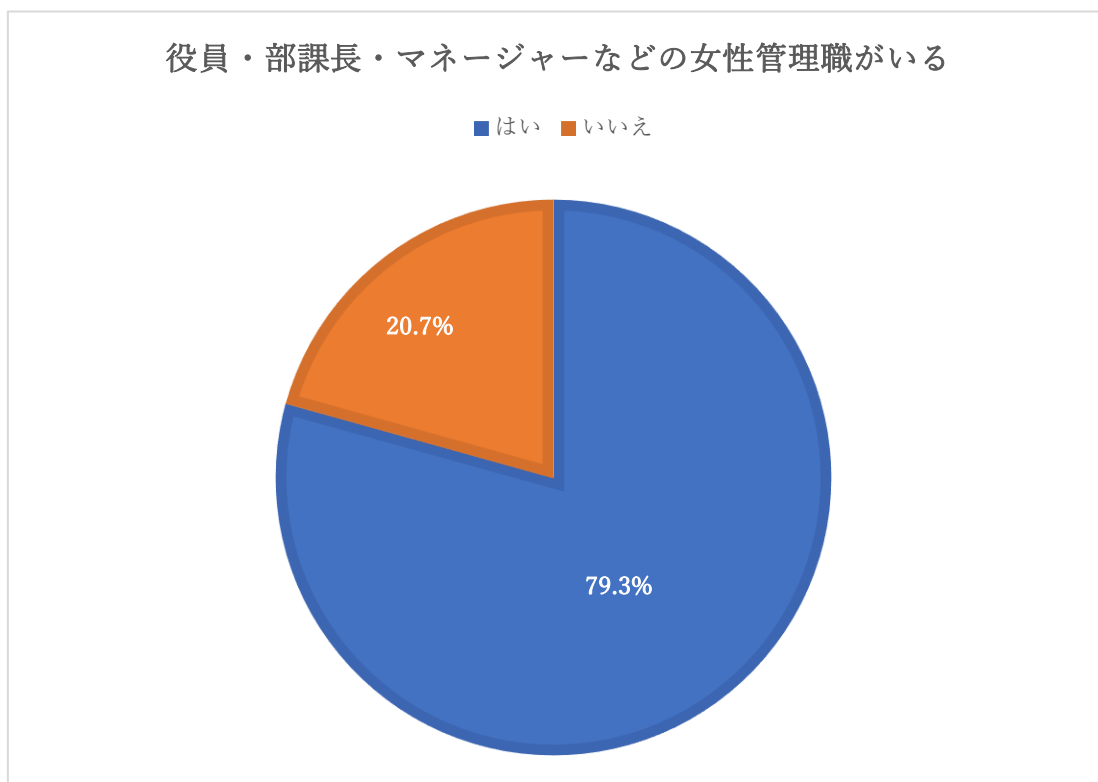

【大学】

- ・送付対象者：卒業後1年<2021年3月卒業生>(717-生&7199-生)
卒業後3年<2019年3月卒業生>(715-生&7179-生)
- ・アンケート送付数：194名
- ・アンケート回答数：48名
- ・アンケート回収率：24.7%

【短大】

- ・送付対象者：卒業後1年<2021年3月卒業生>(319-生)
卒業後3年<2019年3月卒業生>(317-生)
- ・アンケート送付数：127名
- ・アンケート回答数：29名
- ・アンケート回収率：22.8%

【大学】

【短大】

【大学】

【短大】

【大学】

【短大】

【大学】

【短大】