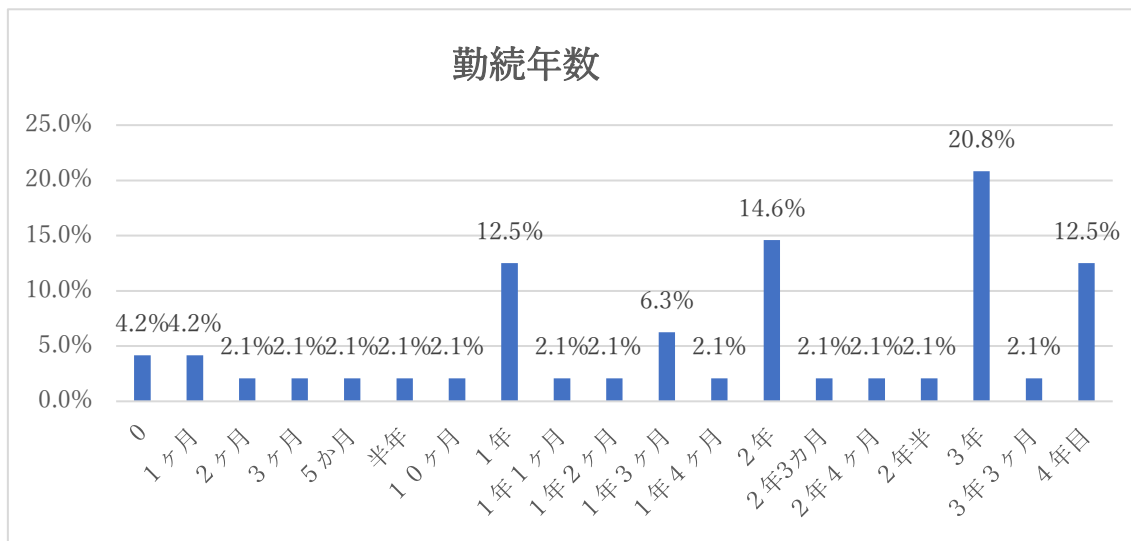

【大学】

- ・送付対象者：卒業後1年<2021年3月卒業生>(717-生&7199-生)
卒業後3年<2019年3月卒業生>(715-生&7179-生)
- ・アンケート送付数：194名
- ・アンケート回答数：48名
- ・アンケート回収率：24.7%

【短大】

- ・送付対象者：卒業後1年<2021年3月卒業生>(319-生)
卒業後3年<2019年3月卒業生>(317-生)
- ・アンケート送付数：127名
- ・アンケート回答数：29名
- ・アンケート回収率：22.8%

【大学】

【短大】

【大学】

【短大】

【大学】

【短大】

【大学】

【短大】