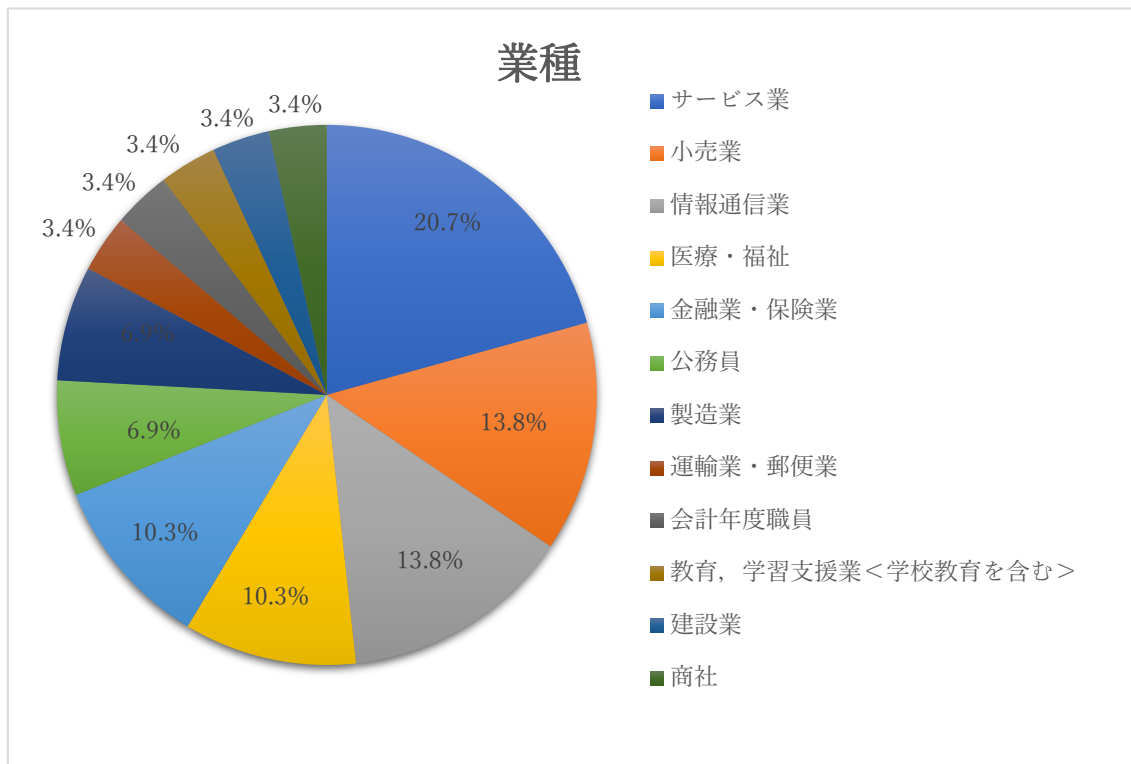

【大学】

- ・送付対象者：卒業後1年<2021年3月卒業生>(717-生&7199-生)
卒業後3年<2019年3月卒業生>(715-生&7179-生)
- ・アンケート送付数：194名
- ・アンケート回答数：48名
- ・アンケート回収率：24.7%

【短大】

- ・送付対象者：卒業後1年<2021年3月卒業生>(319-生)
卒業後3年<2019年3月卒業生>(317-生)
- ・アンケート送付数：127名
- ・アンケート回答数：29名
- ・アンケート回収率：22.8%

【大学】

【短大】

【大学】

【短大】

【大学】

【短大】

【大学】

【短大】